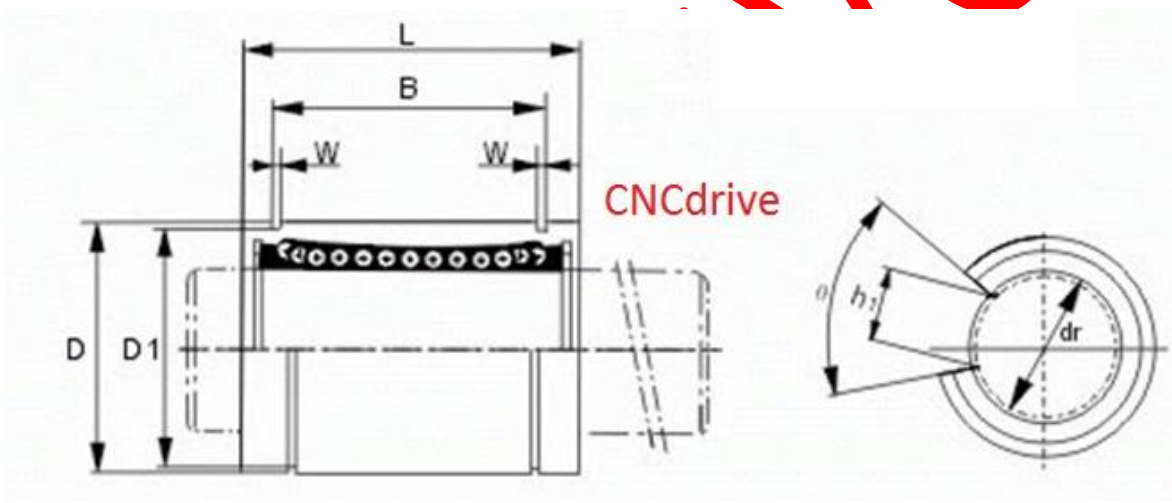

LINE

| Típus | átmérő | D | L | H | D1 | B | o | h1 |
|--------|--------|----|----|----|------|----|----|------|
| LM8OP | 8 | 15 | 24 | 5 | 15.2 | 24 | 60 | 6 |
| LM12OP | 12 | 21 | 32 | 6 | 21 | 32 | 60 | 7.5 |
| LM16OP | 16 | 28 | 37 | 6 | 24.9 | 31 | 60 | 10 |
| LM20OP | 20 | 32 | 45 | 8 | 30.3 | 36 | 60 | 10 |
| LM25OP | 25 | 40 | 59 | 8 | 37.5 | 40 | 60 | 12.5 |
| LM30OP | 30 | 45 | 68 | 10 | 44.5 | 49 | 60 | 12.5 |