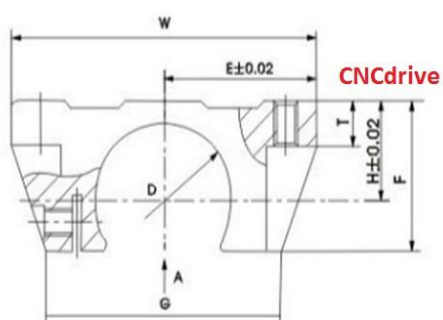

TBR-UU

típus	átmérő	H	E	T	F	W	B	C	L	S
TBR16UU	16	18	31	8	26	62	50	50	42	M5
TBR20UU	20	21	34	10	31	68	54	54	51	M6
TBR25UU	25	28	41	12	41	82	65	65	65	M8
TBR30UU	30	33.5	45.5	12	48	91	75	75	75	M8
TBR16LUU	16	18	31	8	26	62	50	60	85	M5
TBR20LUU	20	21	34	10	31	68	54	70	96	M6
TBR25LUU	25	28	41	12	41	82	65	100	130	M8