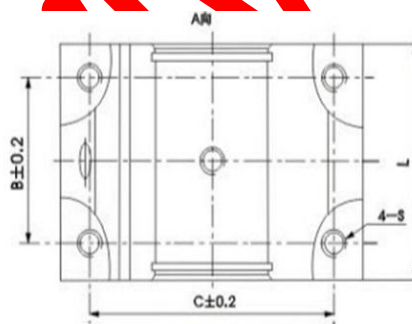

TBR-UU

típus	átmérő	H	E	T	F	W	B	C	L	S
TBR16UU	16	18	31	8	26	62	50	50	42	M5
TBR20UU	20	21	34	10	31	68	54	54	51	M6
TBR25UU	25	28	41	12	41	82	65	65	65	M8
TBR30UU	30	33.5	45.5	12	48	91	75	75	75	M8
TBR16LUU	16	18	31	8	26	62	50	60	85	M5
TBR20LUU	20	21	34	10	31	68	54	70	96	M6
TBR25LUU	25	28	41	12	41	82	65	100	130	M8